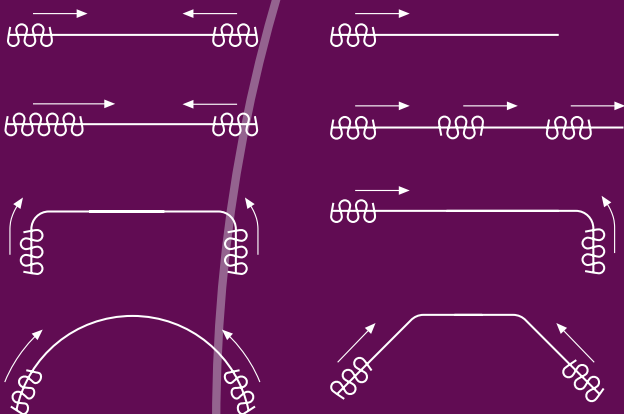

CKS® Corded Klick System

Product informatie

- Hoogwaardig en efficiënt, koordbediend gordijnrailsysteem.
- Eenvoudig en snel te monteren met de Smart Klick plafondsteun of wandsteun.
- Rail kan zowel in binnen- als buitenbocht gebogen worden met een radius van 10 cm.
- Ook te buigen in grotere radius voor o.a. halfronde erkers.
- A-symmetrische, inklikbare glijders, geruisarm en UV-bestendig.
- Max. draaggewicht: ± 6 kg. per meter.
- Kleuren: wit
- Speciale kleuren op aanvraag.
- Lengtes: 4, 5 en 6 meter.
- Kwaliteit rail: aluminium gechromateerd, gepoedercoat en antifractie behandeling.
- Alle KS onderdelen toepasbaar

Te gebruiken in

Particuliere en/of projectmarkt, of daar waar een hoogwaardig, efficiënt koordbediend gordijnrail-systeem gewenst is.

Bedieningsmogelijkheden