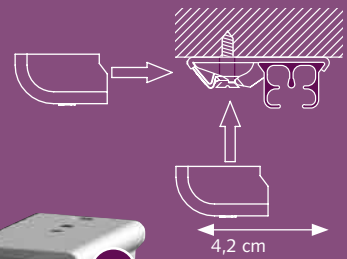

Montage

- ① CKS Rail
- ② KS Glijder
- ③ CKS Overschuifglijder
- ④ CKS Voorloper
- ⑤ CKS Poelie

SK Plafondsteun

SK Aluminium afstandsteun enkel

- A) 7,5 cm, B) 6,3 cm
- A) 10 cm, B) 8,8 cm