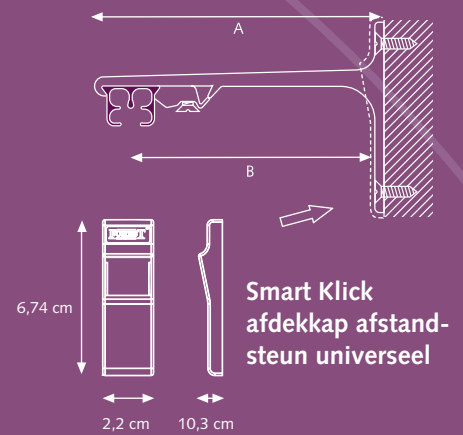

Montage

- ① CKS Rail
- ② KS Glijder
- ③ CKS Overschuifglijder
- ④ CKS Voorloper
- ⑤ CKS Poelie

SK Plafondsteun

SK Aluminium afstandsteun enkel

- A) 7,5 cm, B) 6,3 cm
- A) 10 cm, B) 8,8 cm

Wandsteun

3,5 cm, 6 cm

A) Min. 10 cm

A) Min. 15 cm

SK Aluminium afstandsteun dubbel

- A) 15 cm, B) 9,2 cm, C) 4,5 cm
- A) 20 cm, B) 9,2 cm, C) 9,5 cm

SK Aluminium afstandsteun drievoud

25 cm