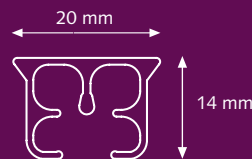

## Profiel

Schaal 1:1  
Weight: 202 gr/m  
Aluminium Extrusie  
Maten: 14 mm x 20 mm.

Eenvoudig te monteren:  
inklikken-positioneren-  
vastzetten