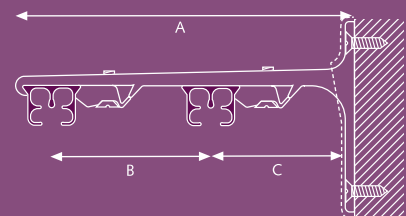

## SK Aluminium afstandsteun enkel

- A) 7,5 cm, B) 6,3 cm
- A) 10 cm, B) 8,8 cm

## Wandsteun

3,5 cm, 6 cm

A) Min. 10 cm

A) Min. 15 cm

## SK Aluminium afstandsteun dubbel

- A) 15 cm, B) 9,2 cm, C) 4,5 cm
- A) 20 cm, B) 9,2 cm, C) 9,5 cm