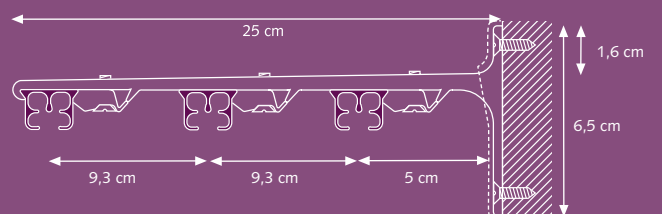

SK Aluminium afstandsteun drievoud

25 cm