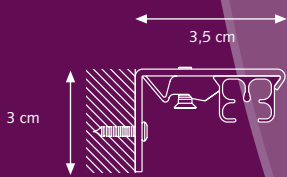

Wandsteun

3,5 cm, 6 cm