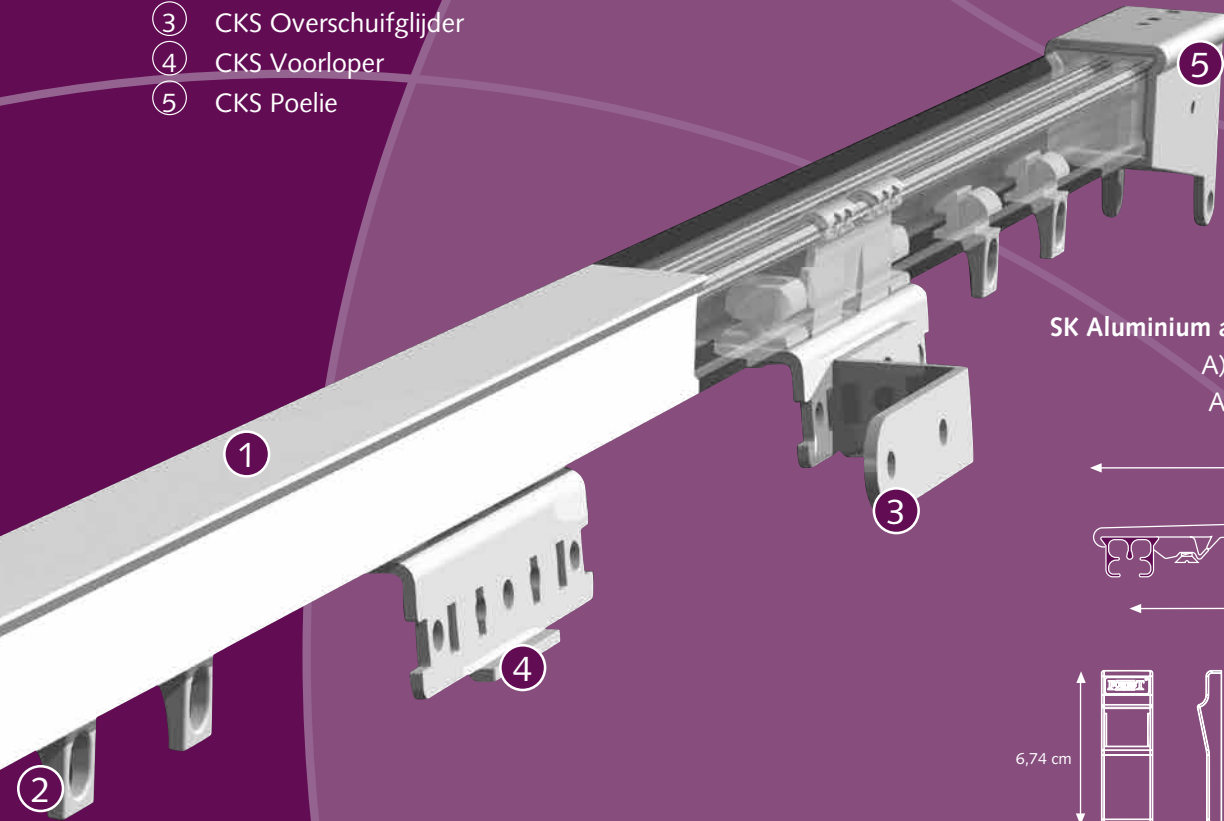

Montage

- ① CKS Rail
- ② KS Glijder
- ③ CKS Overschuifglijder
- ④ CKS Voorloper
- ⑤ CKS Poelie

SK Plafondsteun

SK Aluminium afstandsteun enkel

- A) 7,5 cm, B) 6,3 cm
- A) 10 cm, B) 8,8 cm