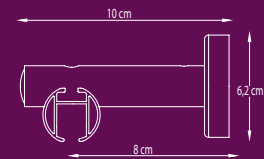

Bedieningsmogelijkheden

Rail specificaties

- Schaal 1:1
- Gewicht 20 mm: 320 gram per meter
- Gewicht 28 mm: 460 gram per meter
- Aluminium Extrusie
- Maten: 20mm en 28mm

Te gebruiken in

Particuliere en/of projectenmarkt, of daar waar een hoogwaardig, elegant en handbediend gordijnroedesysteem gewenst is.

Buigen

De rail kan gebogen worden met een radius van 10 cm bij de 20 mm roede en een radius van 20 cm bij de 28 mm roede

- ① CRS Roede 20 mm
- ② CRS Roede 28 mm
- ③ CRS Eindkap
- ④ CRS Glijder
- ⑤ KS Faltenglijder
- ⑥ CRS Wandsteun dubbel

Montage

CRS Plafondpendel
4 cm of 10 cm.
20 mm/ 28mm.

CRS Wandsteun enkel
8 cm Ø 20 of 28 mm
12 cm Ø 20 of 28 mm
16 cm Ø 20 of 28 mm

CRS Wandsteun dubbel
16 cm Ø 20 mm
16 cm Ø 28 mm

CRS Wandsteun dubbel
16 cm Ø 20/28 mm

CRS Buigwiel Ø 40 cm 5860000028 Per stuk

Voor 28 mm incl. strips

CRS Buigstrips

Ø 20 mm, 60 cm Per stuk 5860100020
Ø 28 mm, 60 cm 5860100028
Ø 20 mm, 7 m 5860700020
Ø 28 mm, 7 m 5860700028

Buigstandaard

Standaard voor Contract 2560700000
Buigapparaat 28 mm Per stuk