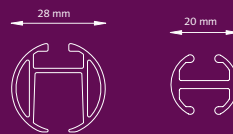

FOREST

DRAPERY HARDWARE

CRS[®]
Channel Rod System

CRS[®] Channel Rod System

Product informatie

- Elegant en trendy railroedesysteem;
- Eenvoudig en snel te monteren;
- Roede in 20 mm en in 28 mm beschikbaar;
- Te buigen, zowel binnen- als buitenbocht met een radius van 10 cm (20 mm) of 20 cm (28 mm);
- Kleuren: wit, brons, antiek brons, RVS, zwart en goud;
- De steunen en eindkappen zijn leverbaar in de kleuren wit, RVS, zwart en goud;
- Lengte: 5,80 meter;
- Kwaliteit rail: aluminium gechromatiseerd, voorzien van poedercoating of geanodiseerd.

Bedieningsmogelijkheden

Rail specificaties

- Schaal 1:1
- Gewicht 20 mm: 320 gram per meter
- Gewicht 28 mm: 460 gram per meter
- Aluminium Extrusie
- Maten: 20mm en 28mm

Te gebruiken in

Particuliere en/of projectenmarkt, of daar waar een hoogwaardig, elegant en handbediend gordijnroedesysteem gewenst is.

Montage

CRS Plafondpendel
4 cm of 10 cm.
20 mm/ 28mm.

CRS Wandsteun enkel
8 cm Ø 20 of 28 mm
12 cm Ø 20 of 28 mm
16 cm Ø 20 of 28 mm

CRS Wandsteun dubbel
16 cm Ø 20 mm
16 cm Ø 28 mm

CRS Wandsteun dubbel
16 cm Ø 20/28 mm

CRS Buigwiel Ø 40 cm 5860000028 Per stuk

Voor 28 mm incl. strips

CRS Buigstrips

Ø 20 mm, 60 cm Per stuk 5860100020
Ø 28 mm, 60 cm 5860100028
Ø 20 mm, 7 m 5860700020
Ø 28 mm, 7 m 5860700028

Buigstandaard

Standaard voor Contract 2560700000
Buigapparaat 28 mm Per stuk