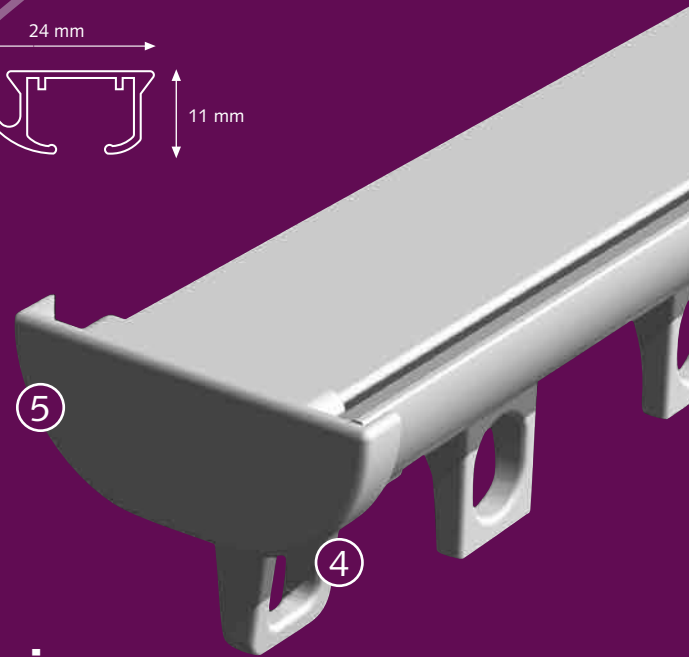

## Product informatie

- Elegant gevormd gordijnrailsysteem.
- Eenvoudig en snel te monteren met de Smart Klick plafondsteun of wandsteun.
- Rail kan zowel in binnen- als buitenbocht gebogen worden met een radius van 10 cm.
- Ook te buigen in variabele radius voor halfronde erkers.
- Geen zichtbare bevestiging van de steunen, door geïntegreerd afdekkapje.
- Alle KS onderdelen toepasbaar.
- A-symmetrische, inklikbare glijders, geruisarm en UV-bestendig.
- Max. draaggewicht  $\pm 8$  kg. per meter.
- Kleuren: wit, zilver en zwart.
- Speciale kleuren op aanvraag
- Lengte's: 4, 5, 6 en 7 meter (zilver en zwart alleen in 5 meter).
- Kwaliteit rail: aluminium gechromateerd, gepoedercoat en antifractie behandeling.

## Buigen

De rail kan gebogen worden met een radius van 10 cm. Bochten met een grotere radius kunnen worden gebogen met het elektrisch buigapparaat, of zijn op aanvraag leverbaar. Het buigen voor erkers is mogelijk, doch slechts op aanvraag of met het elektrisch buigapparaat. Buiginstructies zijn op aanvraag leverbaar.