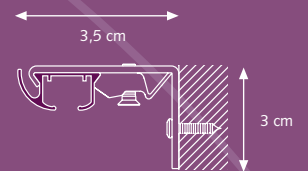

SK wandsteun

3,5 cm
6 cm