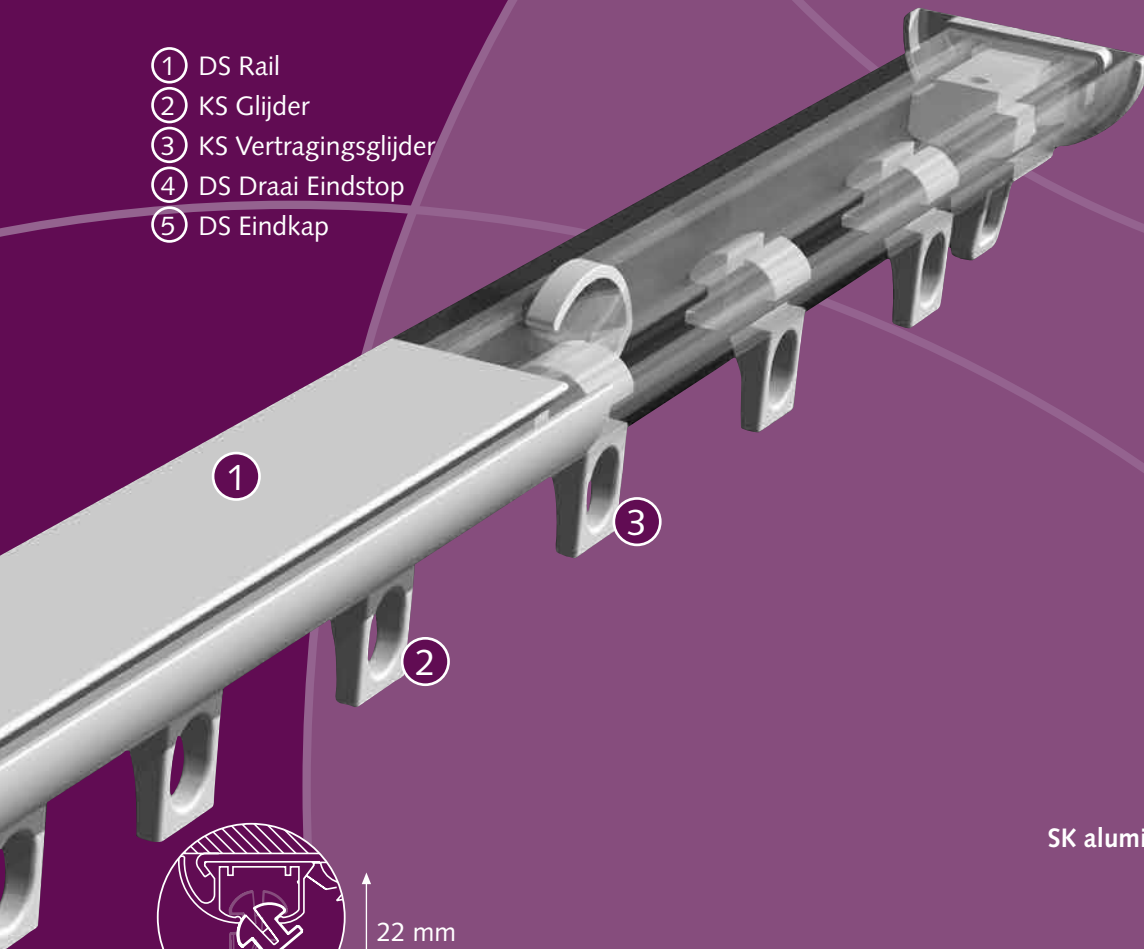

- ① DS Rail
- ② KS Glijder
- ③ KS Verdragingsglijder
- ④ DS Draai Eindstop
- ⑤ DS Eindkap