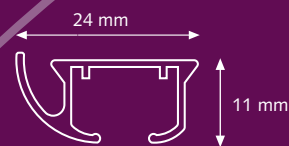

## Profiel

Schaal 1:1.

Gewicht: 170 gram per meter

Aluminium Extrusie

Maten: 11 x 24 mm