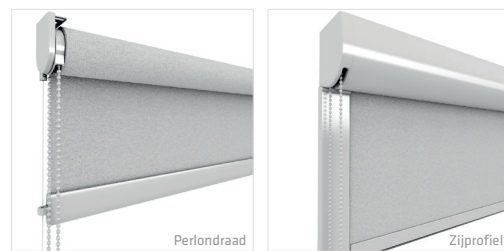

ZIJGELEIDING & OPTIES

Rol gordijnen op draai-kiep ramen en deuren blijven netjes hangen met zijgeleiding door middel van perlondraad of profielen. Profielen bieden totale verduistering door de gemini-maliseerde lichtkieren aan de zijkanten van het rolgordijn. Zijprofielen zijn leverbaar in de kleuren wit en aluminium. Rol gordijnen kunnen tevens contra-rollend worden geleverd, waarbij de stof op- en afrolt aan de voorkant van de rol. Dit is voor het vermijden van raamklinken en het

verkleinen van hoeksituaties.

Wanneer meerdere rolgordijnen met verschillende afmetingen in één ruimte hangen, kunnen deze worden geleverd op hetzelfde systeem met gelijke buisdikte. Dit kunt u aanvragen op bestelling. Op aanvraag zorgen wij tevens voor schulpranden. Bent u geïnteresseerd in andere mogelijkheden dan hierboven beschreven? Neem gerust contact met ons op!