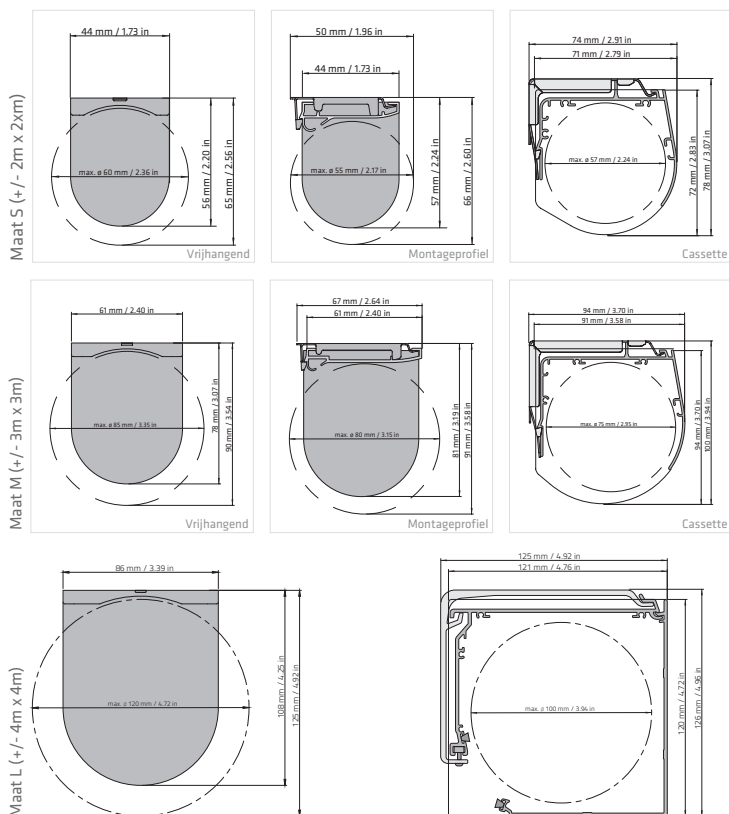

TECHNISCHE SPECIFICATIES