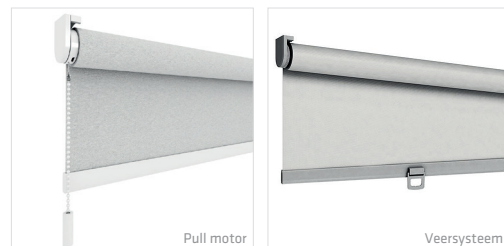

## CONFIGURATIES & KLEUREN

Het populaire standaard rolgordijn met kettingbediening kan vrijhangend worden geleverd, met montageprofiel of met cassette. Deze configuraties zijn verkrijgbaar in de kleuren wit, crème, technisch zilver en zwart, net als de bijpassende onderlat en ketting.

## COMFORT & VEILIGHEID

Rol gordijnen met een veersysteem of motor bieden optimaal bedieningsgemak en maximale veiligheid. Gemotoriseerde rolgordijnen worden aangedreven door de revolutionaire pull motor. Het rolgordijn gaat automatisch omhoog en omlaag, simpelweg door kort

aan de ketting te trekken. Gemakkelijker kan niet! De geïntegreerde batterij is oplaadbaar met een usb kabel.

Rol gordijnen met pull motor zijn volledig draadloos en super eenvoudig te installeren. Overige motoren zijn leverbaar op aanvraag.

## ZIJGELEIDING & OPTIES

Rol gordijnen op draai-kiep ramen en deuren blijven netjes hangen met zijgeleiding door middel van perlondraad of profielen. Profielen bieden totale verduistering door de gemini-maliseerde lichtkieren aan de zijkanten van het rolgordijn. Zijprofielen zijn leverbaar in de kleuren wit en aluminium. Rol gordijnen kunnen tevens contra-rollend worden geleverd, waarbij de stof op- en afrolt aan de voorkant van de rol. Dit is voor het vermijden van raamklinken en het